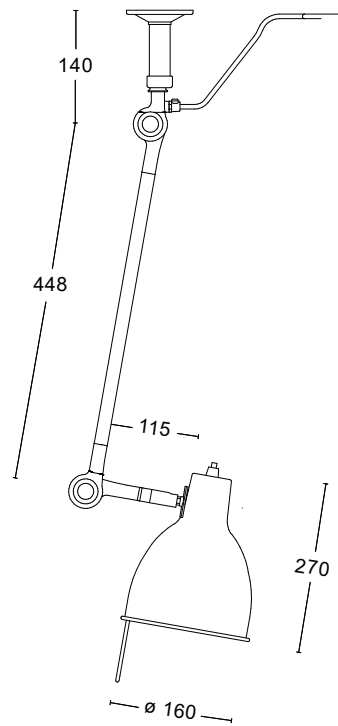

VIT RAL9010

VARMGRÅ RAL7032

OXBLOD RAL8015

DIMBLÅ NCS
5020B10G

MATT SVART RAL7016

Specifikation

TEKNISK SPECIFIKATION

Design	Box Arkitekter
Eldata	Klass II IP20 230V
Beskrivning	Lackerad metall i fem färger. En eller två armar. Muttern innanför vingmuttern justerar hårdheten i lederna
Anslutning	0,5 m kabel med takkontakt
Montering	Skruvas i tak
Ljuskälla	1x 7W LED E27 matt
Vikt	4 kg
Volym	0,11 m ³
Skötselråd	Ladda ner skötselråd
Återvinning	Ladda ner återvinningsråd

ARTIKELNR. & MODELL

11298T-01	PJ50 - två armar: Vit RAL 9010
11298T-02	PJ50 - två armar: Varmgrå RAL 7032
11298T-06	PJ50 - två armar: Oxblod RAL 8015
11298T-10	PJ50 - två armar: Dimblå NCS 5020B10G
11298T-15	PJ50 - två armar: Matt svart RAL 7016
11298T1-01	PJ52 - en arm: Vit RAL 9010
11298T1-02	PJ52 - en arm: Varmgrå RAL 7032
11298T1-06	PJ52 - en arm: Oxblod RAL 8015
11298T1-10	PJ52 - en arm: Dimblå NCS 5020B10G
11298T1-15	PJ52 - en arm: Matt svart RAL 7016

Dimensioner

PJ50 - TVÅ ARMAR

PJ52 - EN ARM