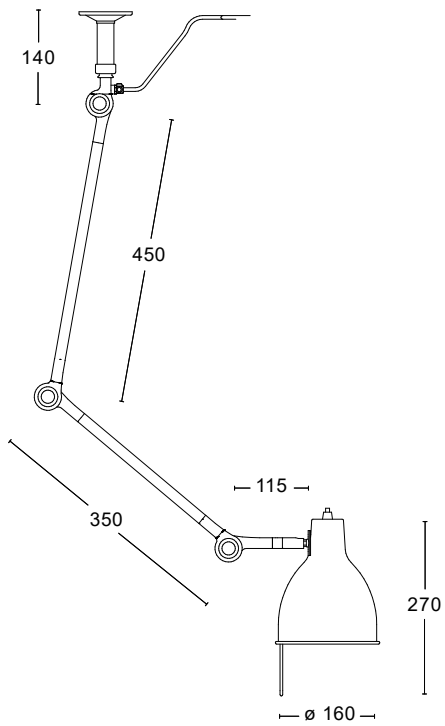

VIT RAL9010

VARMGRÅ RAL7032

OXBLOD RAL8015

DIMBLÅ NCS
5020B10G

MATT SVART RAL7016

Specifikation

TEKNISK SPECIFIKATION

Design	Box Arkitekter
Eldata	Klass II IP20 230V
Beskrivning	Lackerad metall i fem färger. En eller två armar. Muttern innanför vingmuttern justerar hårdheten i lederna
Anslutning	0,5 m kabel med takkontakt
Montering	Skruvas i tak
Ljuskälla	1x 7W LED E27 matt
Vikt	4 kg
Volym	0,11 m ³
Skötselråd	Ladda ner skötselråd
Återvinning	Ladda ner återvinningsråd

ARTIKELNR. & MODELL

11298T-01	PJ50 - två armar: Vit RAL 9010
11298T-02	PJ50 - två armar: Varmgrå RAL 7032
11298T-06	PJ50 - två armar: Oxblod RAL 8015
11298T-10	PJ50 - två armar: Dimblå NCS 5020B10G
11298T-15	PJ50 - två armar: Matt svart RAL 7016
11298T1-01	PJ52 - en arm: Vit RAL 9010
11298T1-02	PJ52 - en arm: Varmgrå RAL 7032
11298T1-06	PJ52 - en arm: Oxblod RAL 8015
11298T1-10	PJ52 - en arm: Dimblå NCS 5020B10G
11298T1-15	PJ52 - en arm: Matt svart RAL 7016

Dimensioner

PJ50 - TVÅ ARMAR

PJ52 - EN ARM