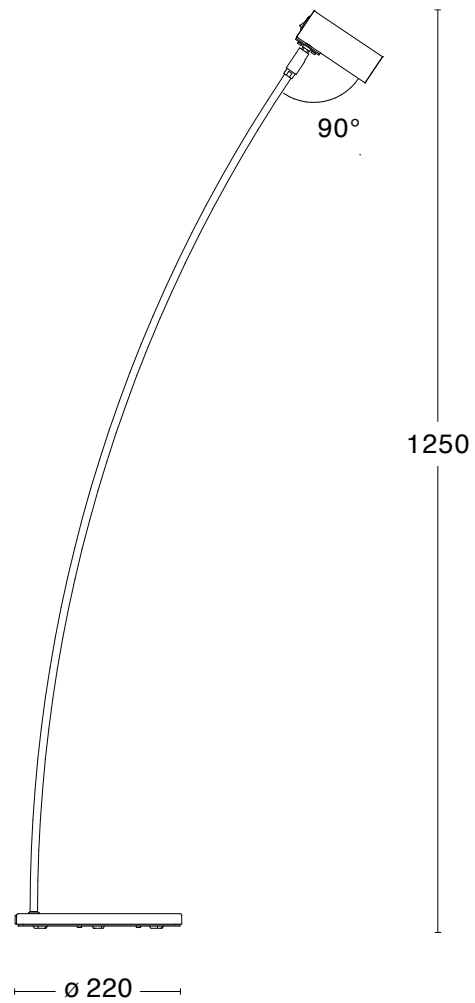

Dimensioner

GOLVLAMPA PUCK