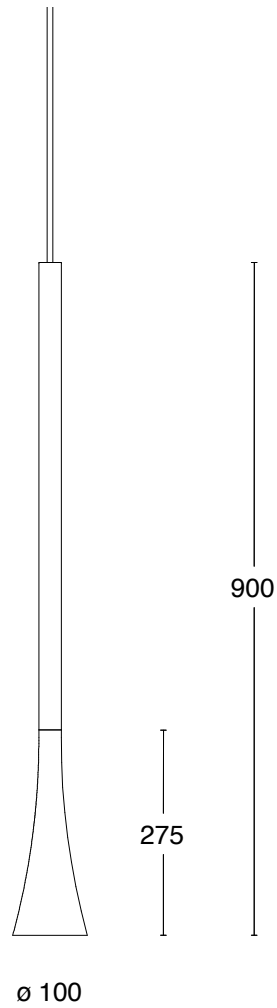

## TEKNISK SPECIFIKATION

Design	Gert Wingårdh & Sara Helder
Eldata	230-240V, CL2, IP20
Beskrivning	Läderklädd metallskärm
Ljuskälla	Max 1x4,6W LED, GU10, dimbar

## ARTIKELNR. & MODELL

35868	Läderklädd metallskärm, svart
-------	-------------------------------

# Dimensioner

BOA TAKLAMPA