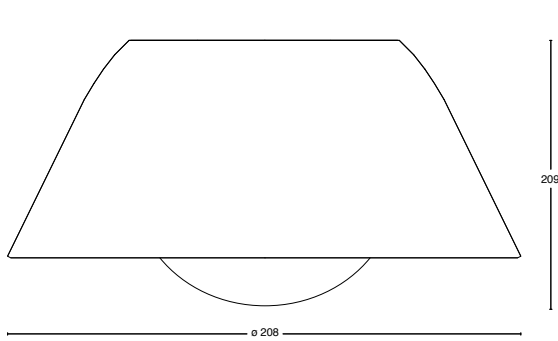

PLAFOND SMALL