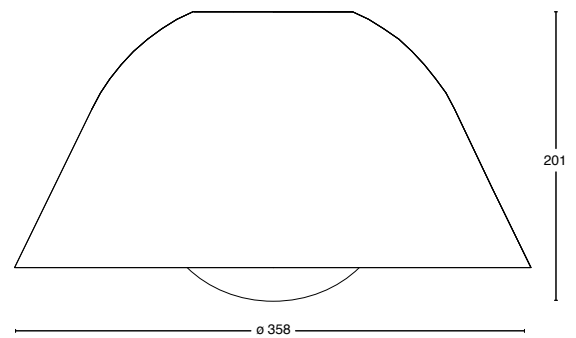

STOR PLAFOND