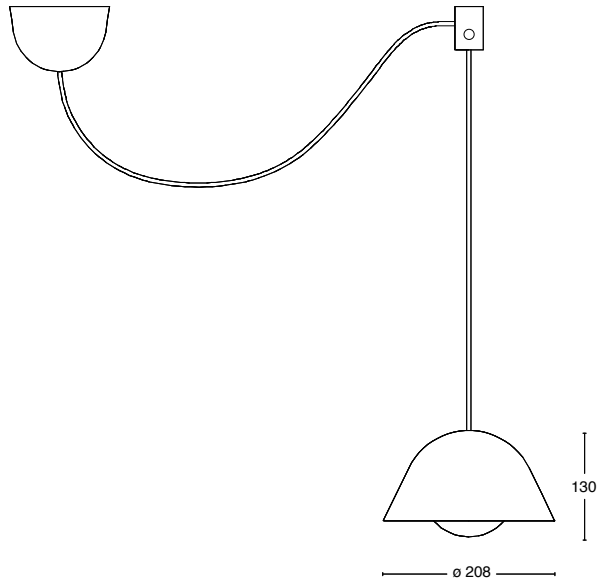

Dimensioner

LITEN PENDEL