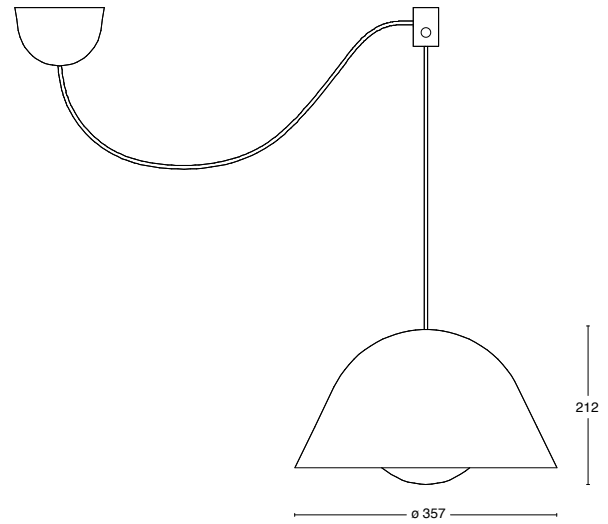

STOR PENDEL