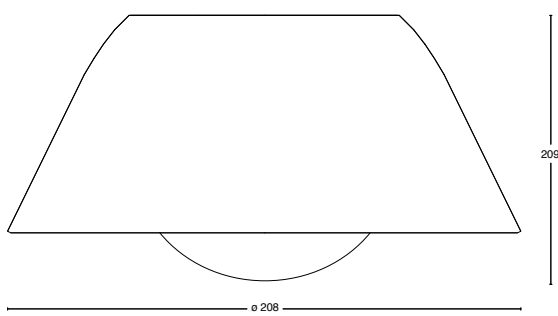

LITEN PLAFOND