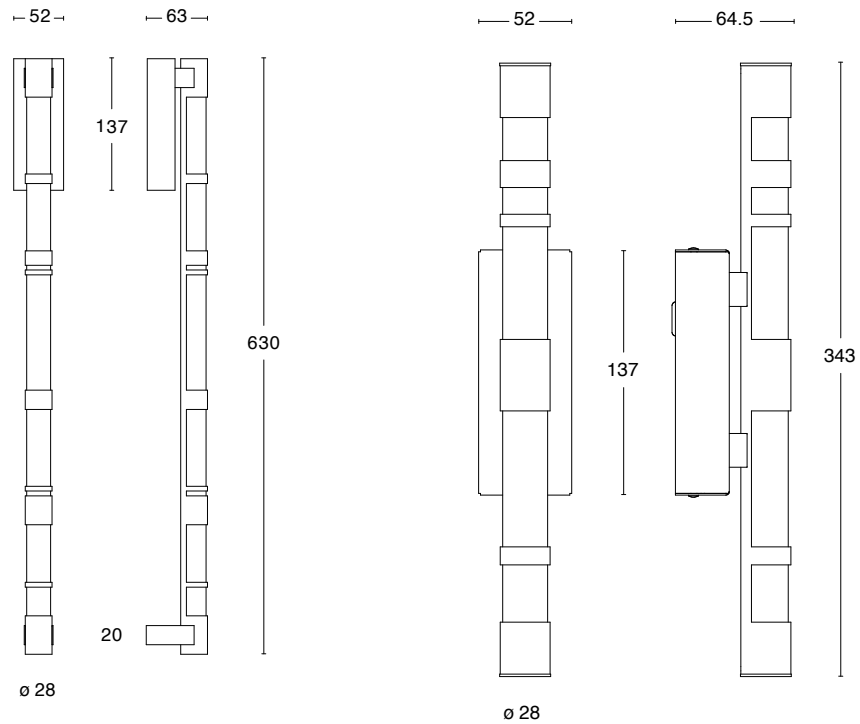

RÅ MÄSSING

LITEN RÅ MÄSSING

Specifikation

TEKNISK SPECIFIKATION

Design	Egnell Allard
Eldata	Klass I IP44 230V
Ljuskälla	1 × 5,8W LEDstrip 2700K 600lm CRI90 24V inkl trafo (Inkluderad)
Anslutning	Fast montage
Montering	Fast montage
Skötselråd	Ladda ner skötselråd
Återvinning	Ladda ner återvinningsråd

ARTIKELNR. & MODELL

	Stor
30006F72-000	Rå mässing
	Liten
30007F72-000	Rå mässing

Dimensioner

STOR

LITEN